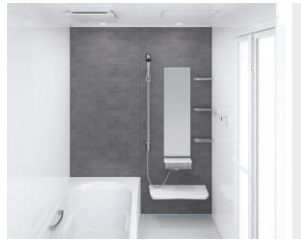

SG:
コンクリート
グレー