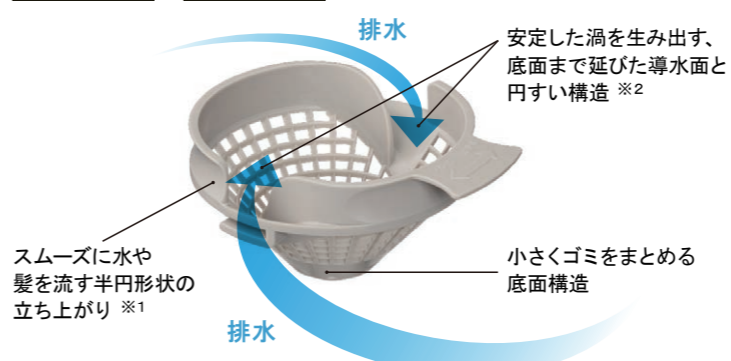

D: グレーベージュ

※CG画像によるイメージです。

パッとくるりんポイ排水口

パッとゴミがまとまって、カンタンにポイッ。
特許第7336233号※1 特許第7336236号※2

スムーズに水や髪を流す半円形状の立ち上がり※1
 渦でまとまったゴミをポイッとするだけ。
 ※写真は渦が見えるように排水口の蓋を外しています。ご使用の際は排水口に蓋をしてください。
 動画はこちら
※使用状況などの諸条件によりパッとくるりんポイ排水口の効果は異なります。

マグネットアイテム

カンタンに外せてまる洗い。ウラもオモても、壁もキレイ。

取付け、取外しはマグネットで超カンタン。いつでも取り外して洗えます。

※イメージ

■ 浴槽形状 2つの仕様からお選びいただけます。 ■ 洗い場側水栓 ■ 浴槽材質 ■ エプロン ■ 天井 ■ 照明

□ エコペンチ浴槽

半身浴ができるペンチ付の節水型浴槽。デザインと節水を両立しています。

● 壁付サーモ水栓 (LS)