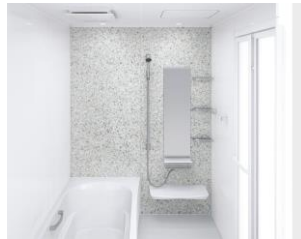

JTW:
テラゾーホワイト