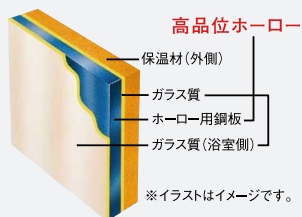

ロングミラー

タオル掛け

スクエアタイプ

ホワイト

収納棚

スクエアタイプ (2段)

浴室全体を保温材で包み込んだあたたかい浴室。

浴室をたっぶりの保温材で包み、あたたかさを逃さないから冬場の入浴も快適です。

抜群の耐久性を誇る、鋼がベースの頑丈なホーロークリーンパネル。

高品位ホーローだからずっとお手入れカンタン。

表面のガラス質がカビの発生をしっかりとガード。キズにも強く、汚れも染み込まないので、普段のお手入れはシャワーで流すだけ。

ホーロークリーン浴室パネル

表面は親水性を持ったガラス質水をかけると汚れと壁の間に水が入り込みます。

汚れが水となじみ、流れ落ちやすくなります。

マグネットのできること広がる。

ベースが金属でマグネットがつくから、遊びにも収納にも活用できます。