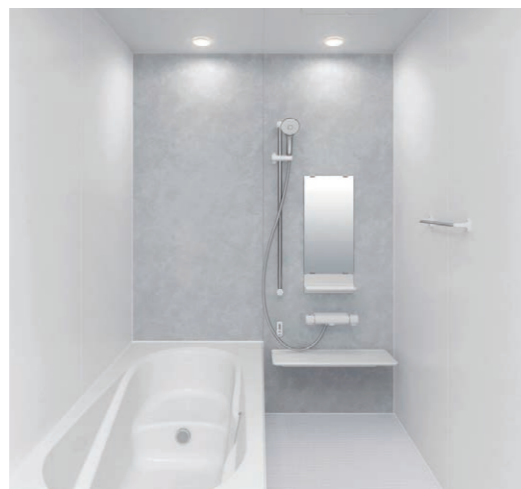

アクセントパネル：[HT611] シルバーグレー
ベースパネル：[LE301] マットホワイト