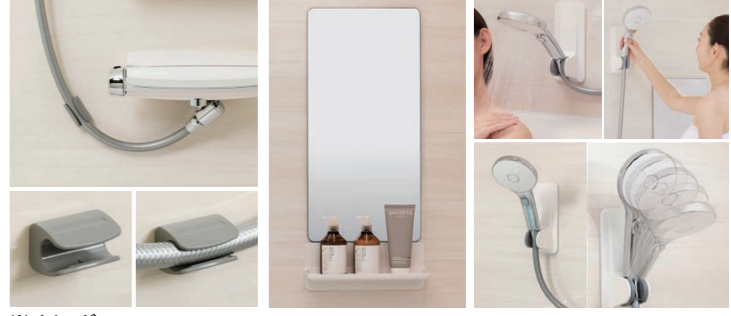

D: グレーベージュ

※CG画像によるイメージです。

パッとくるりんポイ排水口

パッとゴミがまとまって、カンタンにポイッ。
特許第7336233号※1 特許第7336236号※2

スムーズに水や髪を流す半円形状の立ち上がり※1
 渦でまとまったゴミをポイッとするだけ。
 ※写真は渦が見えるように排水口の蓋を外しています。ご使用の際は排水口に蓋をしてください。
 動画はこちら
※使用状況などの諸条件によりパッとくるりんポイ排水口の効果は異なります。

マグネットアイテム

カンタンに外せてまる洗い。ウラもオモても、壁もキレイ。

取付け、取外しはマグネットで超カンタン。いつでも取り外して洗えます。

※イメージ

■ 浴槽形状 2つの仕様からお選びいただけます。 ■ 洗い場側水栓 ■ 浴槽材質 ■ エプロン ■ 天井 ■ 照明

□ エコペンチ浴槽

半身浴ができるペンチ付の節水型浴槽。デザインと節水を両立しています。

● 壁付サーモ水栓 (LS)

パネルダウンライト(電球色LED) 2灯
 LE-D1-10A(1.3M)/1L

□ ストレートライン浴槽

直線的なフォルムがスタイリッシュな印象。角のラインがソフトなので、ゆったりできます。

共通

操作ボタン	排水栓	プッシュワンウェイ排水栓<メタル調>	汚れがたまりやすい段差をなくしてスッキリキレイ。
-------	-----	--------------------	--------------------------