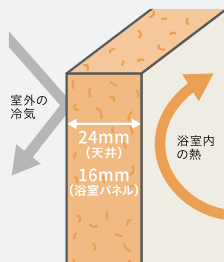

ロングミラー

タオル掛け

スクエアタイプ

ホワイト

収納棚

スクエアタイプ (2段)

浴室全体を保温材で包み込んだあたたかい浴室。

浴室をたっぶりの保温材で包み、あたたかさを逃さないから冬場の入浴も快適です。