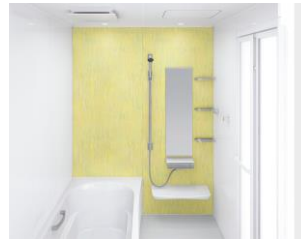

「どこでもラック」を使えば、家族の成長にあわせて棚の数や位置を変更するなど、自由度の高い収納が実現。

ホーロークリーン浴室パネル ハイクラス <1面デザイン>

AW:
リネンホワイト

JTW:
テラゾーホワイト

JAY:
キャンパスイエロー

CI:
ブリックグレー

HI:
ブリックベージュ

BI:
ブリックダーク