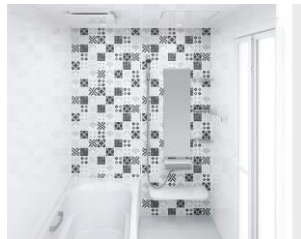

GT:
モノトーン
タイル