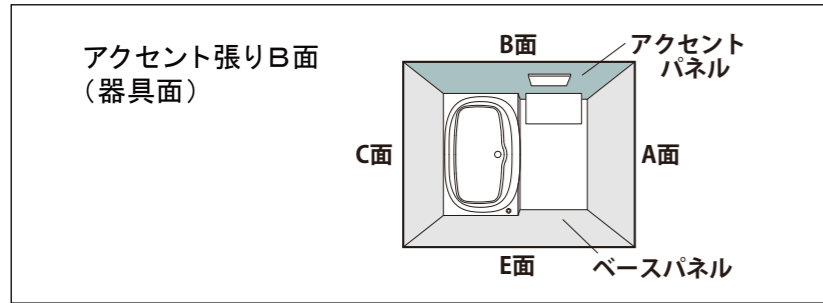

■ 浴槽カラー (FRP)

■ 水栓カラー

■ 床カラー (単色)

■ ドアカラー

■ 収納棚カラー

■ 窓額縁カラー

■ シャワーフックカラー