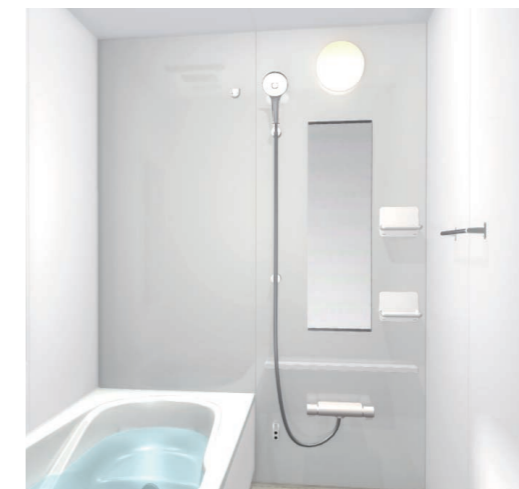

アクセントパネル：[HN301] 鏡面ホワイト
ベースパネル：[LE301] マットホワイト

※画像は全てイメージです。実際の標準仕様とは異なります。

◆ご注意とお願い
・写真は印刷のため、実際の色と異なる場合がございます。現物またはサンプルなどにてご確認ください。
・商品によっては、予告なく改良、仕様変更などを行う場合がありますので、ご了承ください。
・主要部材、アイテムのみの掲載につき、ご提案プランの詳細は見積書や図面にてご確認ください。
・掲載内容及び写真・図版の無断掲載はかたくお断りします。(許可なく転載・流用した場合、損害賠償が発生します。)

※各写真・イラストはイメージです。見積内容とは異なる場合がありますので、ご注意ください。