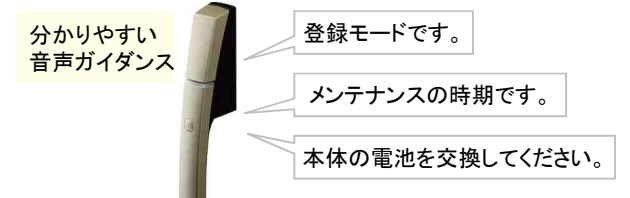

3. スマートコントロールキー専用アプリ
・専用アプリで各種キーをカンタン管理！ ※ダウンロードが必要です。
※利用料金無料
管理用のスマートフォンから、家族のキーの登録・各種設定や
施解錠履歴を確認することができます。
アプリをインストールして鍵の登録や設定を一括管理。