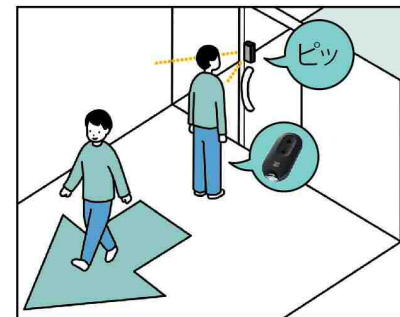

顔認証キー

両手が塞がっていて、カギが取り出せなくても大丈夫。リモコンキーを携帯してドアの前に立つだけで、パパッと施解錠。

※リモコンキーはカバンやポケットに入れて携帯するだけでOKです

#### 帰宅シーン

〈顔を読み込み解錠〉

〈サムターンを回し施錠〉

#### 外出シーン

〈サムターンを回し解錠〉

〈顔を読み込み施錠〉

リモコンキーを携帯して、カメラに顔を映すだけで楽しく解錠。手荷物が多い時や、お子さんを抱えている時に便利です。※ハンドルでの扉の開閉操作は必要です。

リモコンキーを携帯して、カメラに顔を映すだけで楽しく施錠。施錠完了をハンドルのLEDが光と音でお知らせ。※ハンドルでの扉の開閉操作は必要です。

### ■施解錠の流れ

顔認証キーとリモコンキーのダブル認証でカギを施解錠します。スマートコントロールキー(ドア)に登録されたリモコンキーを持って、カメラ前に立つだけで施解錠できます。