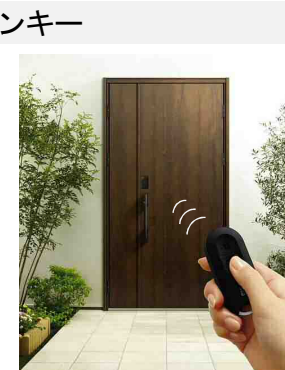

※洋風カーブハンドルは両開き用の設定はありません。※写真は右勝手のものです。

※商品の色は、印刷の特性上、実物と多少異なる場合がありますのでご了承ください。

両手がふさがりカギが取り出せなくても大丈夫。リモコンキーを携帯してドアの前に立つだけで、パパッと施解錠。※リモコンキーはカバンやポケットに入れて携帯するだけでOKです

「いってきます」も「ただいま」も、毎日をもっとスマートに。

#### 顔認証キー

リモコンキーを携帯して、センサーに顔を映すだけで楽らく施解錠。

※センサー取付位置H=1300  
認証角度70° 認証距離40~80cm

#### リモコンキー

リモコンキーを持っていれば、ハンドルのボタンを押すだけ

ドアから離れていてもリモコンキーでのボタン操作が可能  
※操作可能範囲は室外側の3m以内です。  
※設置環境によっては上記以外の範囲（室内側など）でも操作できることがあります。