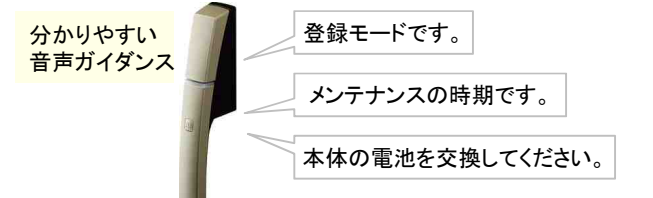

3. スマートコントロールキー専用アプリ

- ・専用アプリで各種キーをカンタン管理！

※ダウンロードが必要です。
※利用料金無料

管理用のスマートフォンから、家族のキーの登録・各種設定や
施解錠履歴を確認することができます。