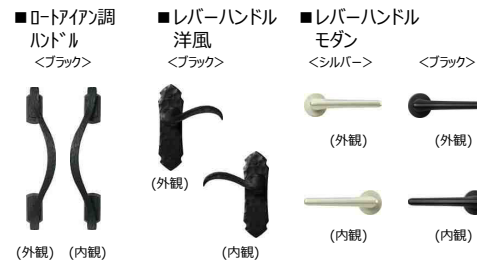

W 6 : 桑炭 (くわたん)

C 1 0

- JJ
- BQ
- BV
- BE
- KE
- AM
- DP
- Z9
- W6
- XP
- BJ
- QS
- B7 A8
- B7 AF
- B7 HV
- H2 LU
- H2 KR
- S1
- H2
- B7 K5

A 8 : スモークヒッコリー

ハンドル

- 丸型ストレートハンドル
- 角型ストレートハンドル
- クラシックハンドル

オプション