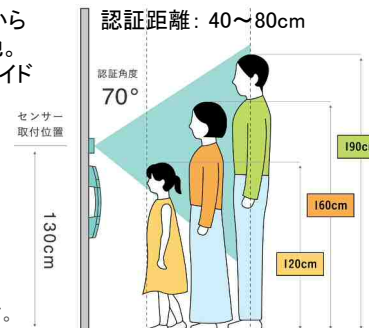

■顔データの登録方法

顔認証ユニット(室外側)の正面に立つだけで、顔データを簡単登録。さらにスピーカー搭載により、音声ガイドで登録を分かりやすくサポートします。

登録・削除モードです。
登録を開始します。
顔認証ユニットの正面50cmのところでセンサーの方をまっすぐ向ってください。

※顔データを登録する際は、目・鼻・口をしっかりと出してください。
※登録された顔データは、その時点のデータを維持続けます。使用者の成長で顔が変化した場合、認証できなくなりますので、約1年を目安に登録しなおしてください。
※顔データは最大20個まで登録できます。

幅広い認証範囲で、大人から子どもまで快適な使い心地。顔データの登録も、音声ガイド機能で簡単にいきます。