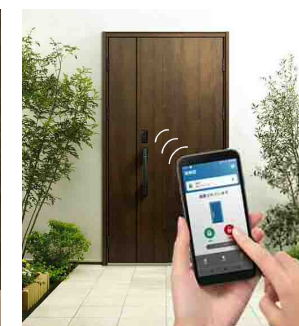

#### 顔認証キー

リモコンキーを携帯して、センサーに顔を映すだけで楽らく施解錠。

※センサー取付位置H=1300  
認証角度70° 認証距離40~80cm

#### リモコンキー

リモコンキーを持っていれば、ハンドルのボタンを押すだけ

ドアから離れていてもリモコンキーでのボタン操作が可能  
※操作可能範囲は室外側の3m以内です。  
※設置環境によっては上記以外の範囲（室内側など）でも操作できることがあります。

#### スマートフォン

アプリ上での操作でも、リモコン操作のようにカギの施解錠を行うことができます。※アプリを操作する際は、ドア付近(約3m以内)に近づいてください。ドアから離れた位置では操作できません。※使用環境・条件により通信範囲が異なる場合もあります。

顔認証ユニット (室外側)

ブラック シルバー

制御ユニット (室内側)

ブラック シルバー