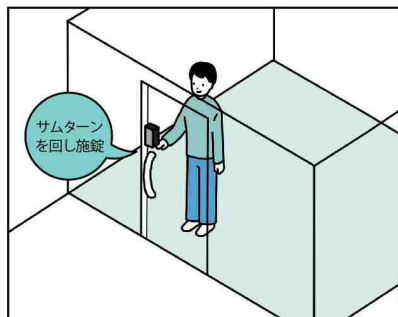

#### スマートコントロールキー専用アプリ

スマートコントロールキー専用アプリ「スマートコントロールキー」

「スマートコントロールキー」はドアとスマートフォンをBluetooth®でつないでキーの管理、施解錠履歴の確認などを行える専用アプリです。

【電子キーの登録確認】※管理用スマートフォンのみ登録している電子キーのリストを確認できます。電子キー紛失などには、削除することができます。  
【ドアの設定確認】※管理用スマートフォンのみ自動施錠などの各種設定の状況を確認できます。

顔認証キー

両手が塞がっていて、カギが取り出せなくても大丈夫。リモコンキーを携帯してドアの前に立つだけで、パパッと施解錠。

※リモコンキーはカバンやポケットに入れて携帯するだけでOKです

#### 帰宅シーン

〈顔を読み込み解錠〉

〈サムターンを回し施錠〉

#### 外出シーン

〈サムターンを回し解錠〉

〈顔を読み込み施錠〉

リモコンキーを携帯して、カメラに顔を映すだけで楽しく解錠。手荷物が多い時や、お子さんを抱えている時に便利です。※ハンドルでの扉の開閉操作は必要です。

リモコンキーを携帯して、カメラに顔を映すだけで楽しく施錠。施錠完了をハンドルのLEDが光と音でお知らせ。※ハンドルでの扉の開閉操作は必要です。