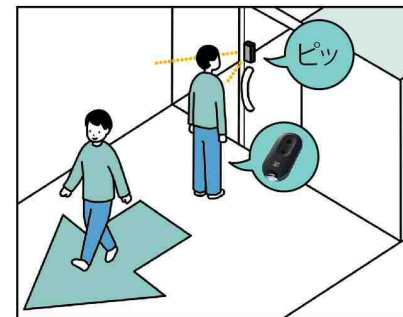

顔認証キー

両手が塞がっていて、カギが取り出せなくても大丈夫。リモコンキーを携帯してドアの前に立つだけで、パパッと施解錠。

※リモコンキーはカバンやポケットに入れて携帯するだけでOKです

### 帰宅シーン

〈顔を読み込み解錠〉

〈サムターンを回し施錠〉

### 外出シーン

〈サムターンを回し解錠〉

〈顔を読み込み施錠〉

リモコンキーを携帯して、カメラに顔を映すだけで楽しく解錠。手荷物が多い時や、お子さんを抱えている時に便利です。※ハンドルでの扉の開閉操作は必要です。

リモコンキーを携帯して、カメラに顔を映すだけで楽しく施錠。施錠完了をハンドルのLEDが光と音でお知らせ。※ハンドルでの扉の開閉操作は必要です。

### ■施解錠の流れ

顔認証キーとリモコンキーのダブル認証でカギを施解錠します。スマートコントロールキー(ドア)に登録されたリモコンキーを持って、カメラ前に立つだけで施解錠できます。