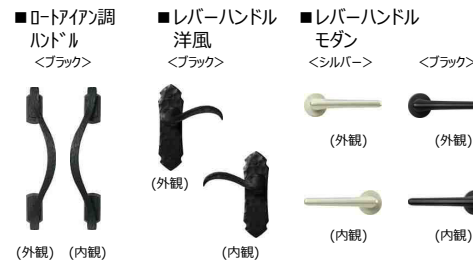

■ ハンドルー一覧 ■

<input type="checkbox"/> 丸型ストレート	<input type="checkbox"/> 角型ストレート	<input type="checkbox"/> ロートアイアン調	<input type="checkbox"/> クラシック	<input type="checkbox"/> 洋風レバー	<input type="checkbox"/> モダンレバー
					
<input type="checkbox"/> シルバー	<input type="checkbox"/> ブラック	<input type="checkbox"/> シルバー	<input type="checkbox"/> ブラック	<input type="checkbox"/> ブラック	<input type="checkbox"/> ブラック

■ シリンダー ■

ディンプルキー (PSシリンダー) 美和ロック製

			
オーナーキー (1本)	子鍵 (4本)	<input type="checkbox"/> シルバー	<input type="checkbox"/> ブラック

※ゴールドも選べます。

■ カラーバリエーション

ハンドル

- 丸型ストレートハンドル
- 角型ストレートハンドル
- クラシックハンドル

オプション