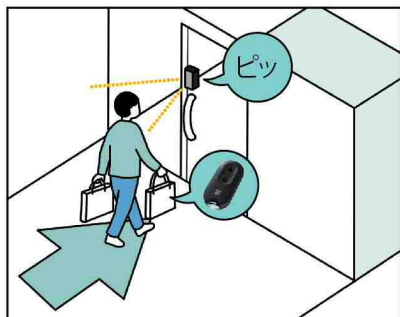

両手が塞がっていて、カギが取り出せなくても大丈夫。リモコンキーを携帯してドアの前に立つだけで、パパッと施解錠。

※リモコンキーはカバンやポケットに入れて携帯するだけでOKです

帰宅シーン

〈顔を読み込み解錠〉