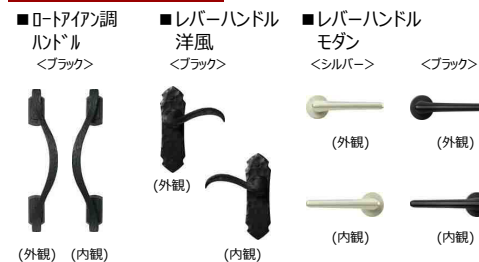

B E : マキアートパイン

F 1 2

- JJ
- BQ
- BV
- BE
- KE
- AM
- DP
- Z9
- W6
- XP
- BJ
- QS
- B7 A8
- B7 AF
- B7 HV
- H2 LU
- H2 KR
- S1
- H2
- B7 K5

D P : ガナッシュウォールナット

ハンドル

- 丸型ストレートハンドル
- 角型ストレートハンドル
- クラシックハンドル

オプション

シリンダー

脱着サムターン

※商品の色は、印刷の特性上、実物と多少異なる場合がありますのでご了承ください。