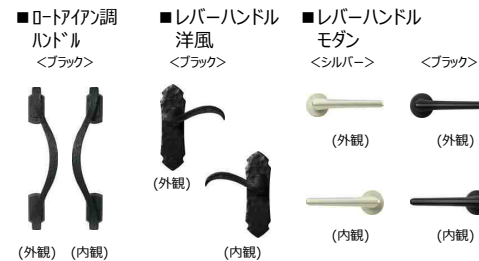

W 6 : 桑炭 (くわたん)

C 1 0

- JJ
- BQ
- BV
- BE
- KE
- AM
- DP
- Z9
- W6
- XP
- BJ
- QS
- B7 A8
- B7 AF
- B7 HV
- H2 LU
- H2 KR
- S1
- H2
- B7 K5

A 8 : スモークヒッコリー

ハンドル

- 丸型ストレートハンドル
- 角型ストレートハンドル
- クラシックハンドル

オプション