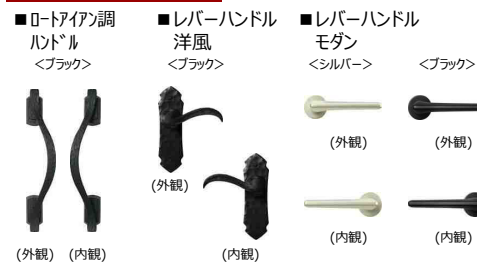

断熱玄関ドア ヴェナートD30 - NATURAL - D4仕様 / 片開き / 手動錠

■ カラーバリエーション

ハンドル

- ■丸型ストレートハンドル
- ■角型ストレートハンドル
- ■クラシックハンドル

オプション

シリンダー

脱着サムターン