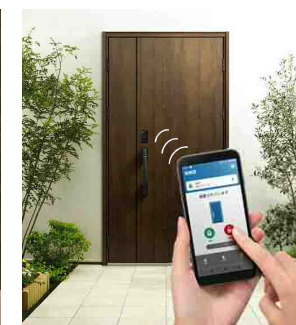

#### 顔認証キー

リモコンキーを携帯して、センサーに顔を映すだけで楽らく施解錠。

※センサー取付位置H=1300  
認証角度70° 認証距離40~80cm

#### リモコンキー

リモコンキーを持っていれば、ハンドルのボタンを押すだけ

ドアから離れていてもリモコンキーでのボタン操作が可能  
※操作可能範囲は室外側の3m以内です。  
※設置環境によっては上記以外の範囲（室内側など）でも操作できることがあります。

#### スマートフォン

アプリ上での操作でも、リモコン操作のようにカギの施解錠を行うことができます。※アプリを操作する際は、ドア付近(約3m以内)に近づいてください。ドアから離れた位置では操作できません。※使用環境・条件により通信範囲が異なる場合もあります。

顔認証ユニット (室外側)

ブラック シルバー

制御ユニット (室内側)

ブラック シルバー