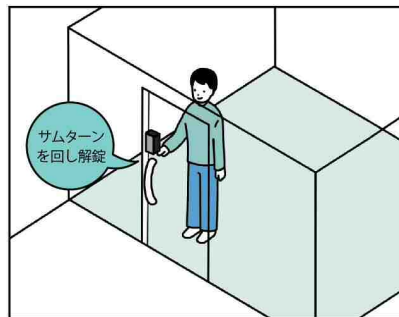

顔認証キー

両手が塞がっていて、カギが取り出せなくても大丈夫。リモコンキーを携帯してドアの前に立つだけで、パパッと施解錠。

※リモコンキーはカバンやポケットに入れて携帯するだけでOKです

#### 帰宅シーン

〈顔を読み込み解錠〉

〈サムターンを回し施錠〉

#### 外出シーン

〈サムターンを回し解錠〉

〈顔を読み込み施錠〉

リモコンキーを携帯して、カメラに顔を映すだけで楽しく解錠。手荷物が多い時や、お子さんを抱えている時に便利です。※ハンドルでの扉の開閉操作は必要です。

リモコンキーを携帯して、カメラに顔を映すだけで楽しく施錠。施錠完了をハンドルのLEDが光と音でお知らせ。※ハンドルでの扉の開閉操作は必要です。

### ■施解錠の流れ

顔認証キーとリモコンキーのダブル認証でカギを施解錠します。スマートコントロールキー(ドア)に登録されたリモコンキーを持って、カメラ前に立つだけで施解錠できます。