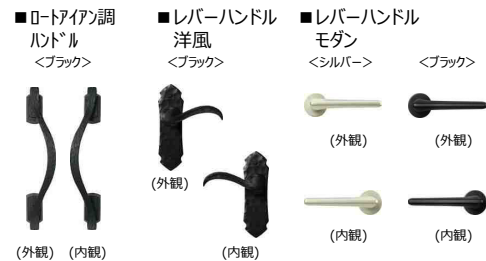

X P : ココナツチェリー

L U : サファイアブルー

A F : ガトーアカシア

H V : ピターストーン

B E : マキアートバイン

ハンドル

- 丸型ストレートハンドル
- 角型ストレートハンドル
- クラシックハンドル

オプション