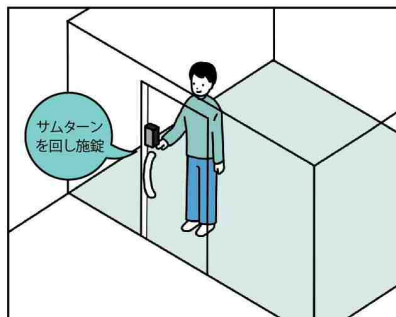

顔認証キー

両手が塞がっていて、カギが取り出せなくても大丈夫。リモコンキーを携帯してドアの前に立つだけで、パパッと施解錠。

※リモコンキーはカバンやポケットに入れて携帯するだけでOKです

### 帰宅シーン

〈顔を読み込み解錠〉

〈サムターンを回し施錠〉

### 外出シーン

〈サムターンを回し解錠〉

〈顔を読み込み施錠〉

リモコンキーを携帯して、カメラに顔を映すだけで楽しく解錠。手荷物が多い時や、お子さんを抱えている時に便利です。※ハンドルでの扉の開閉操作は必要です。

リモコンキーを携帯して、カメラに顔を映すだけで楽しく施錠。施錠完了をハンドルのLEDが光と音でお知らせ。※ハンドルでの扉の開閉操作は必要です。